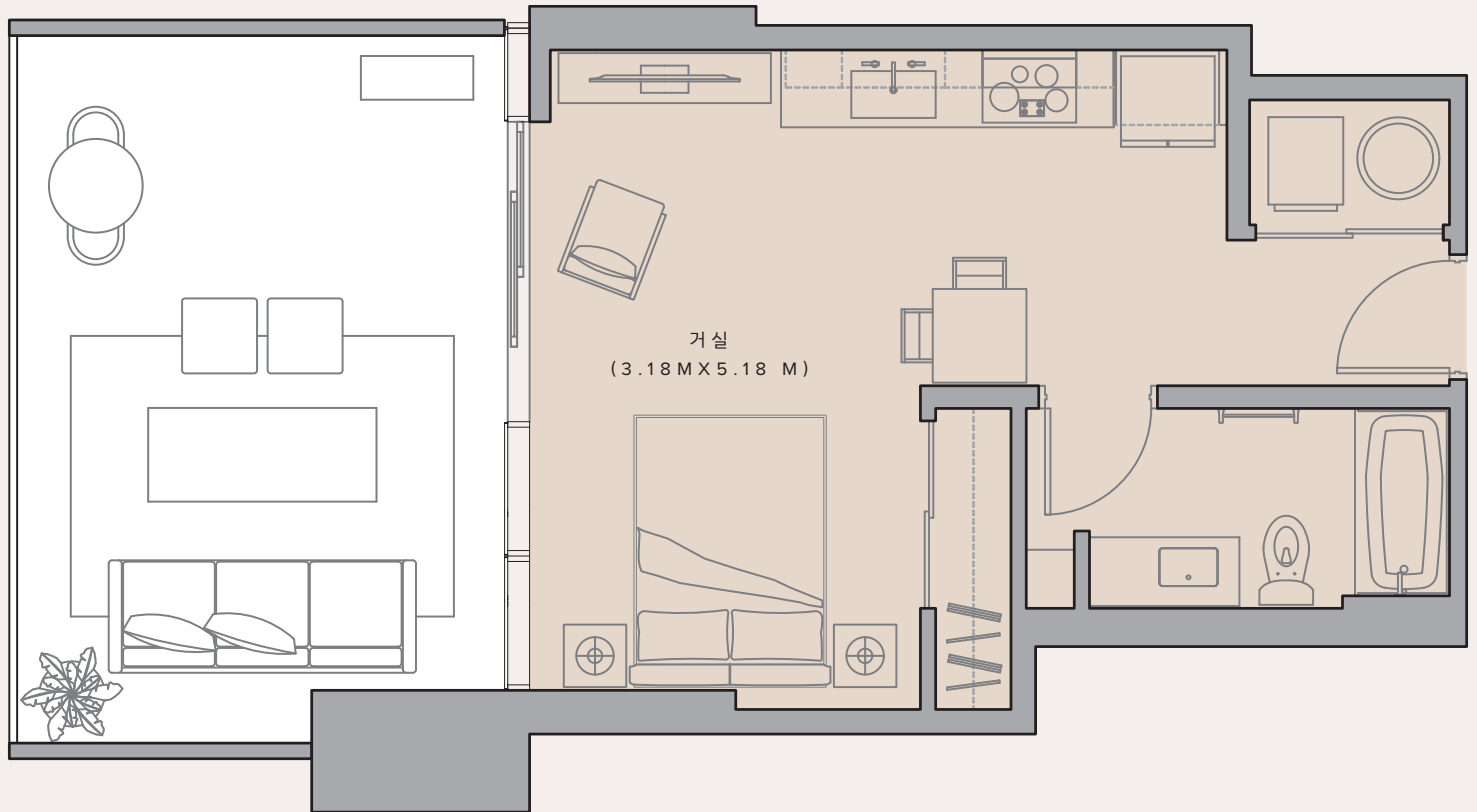

Unit 310 R

STUDIO / 1 BATHROOM

총 면적 (근사값)

총 면적 58.8 M² / 실내 면적 36.3 M² / 발코니 면적 22.5 M²

층수: 3

UNIT NUMBER:

310