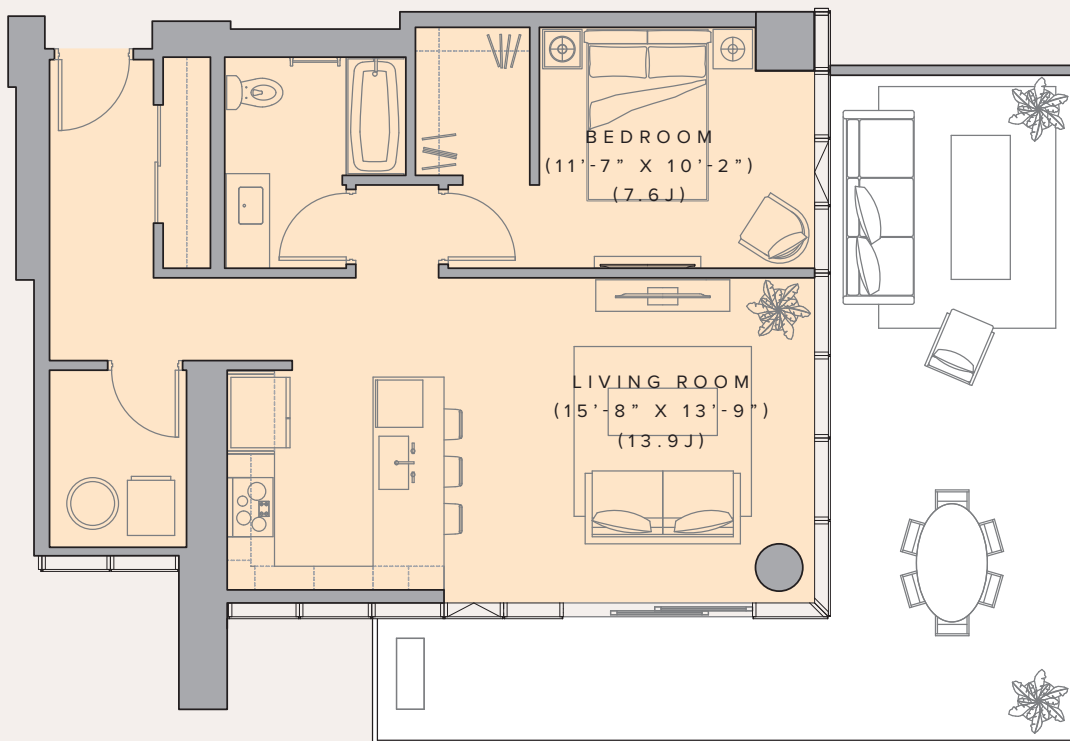

# Unit 311 R

1 BEDROOM / 1 BATHROOM

フロアサイズ (概算)

合計面積 108.5 m<sup>2</sup> (32.8坪) / 住居専有面積 69.8 m<sup>2</sup> / ラナイ面積 38.7 m<sup>2</sup>

LEVEL: 3

UNIT NUMBER:

311