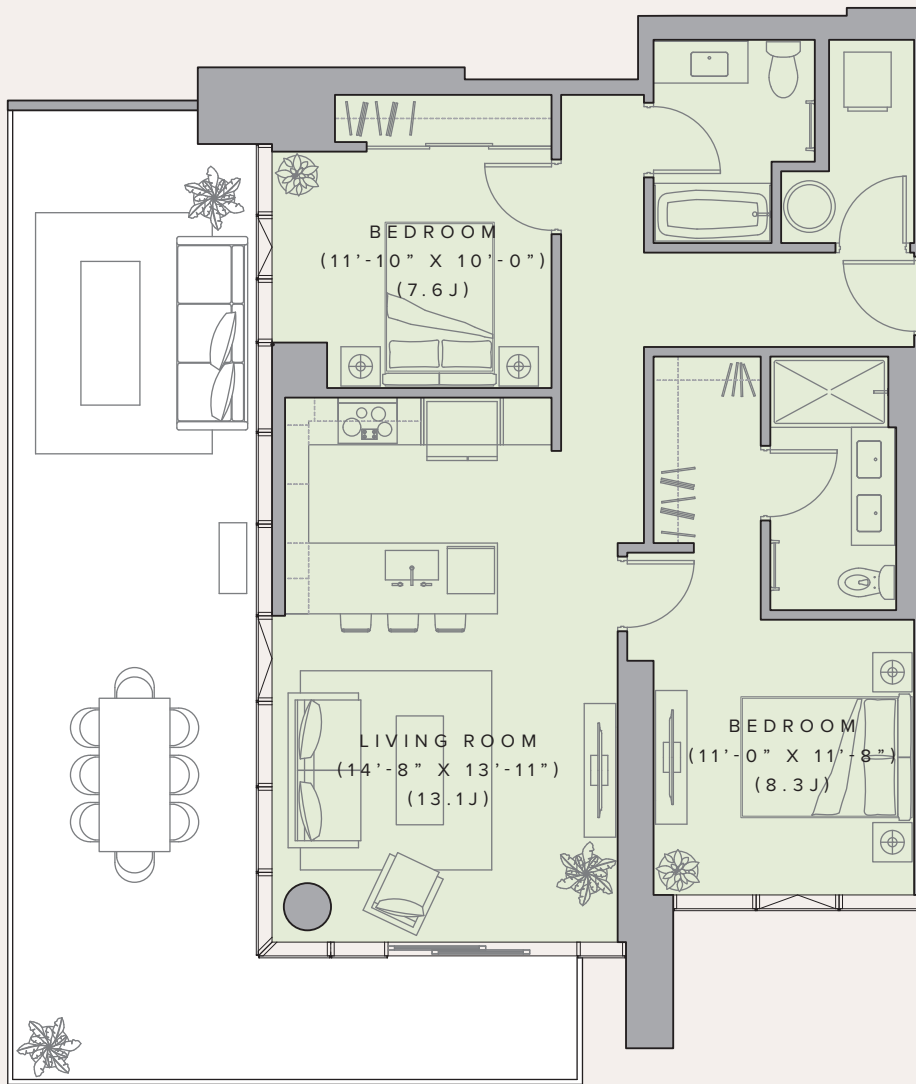

Unit 312 R

2 BEDROOM / 2 BATHROOM

フロアサイズ (概算)

合計面積 134.7 m² (40.7坪) / 住居専有面積 90.7 m² / ラナイ面積 44 m²

LEVEL: 3

UNIT NUMBER:

312