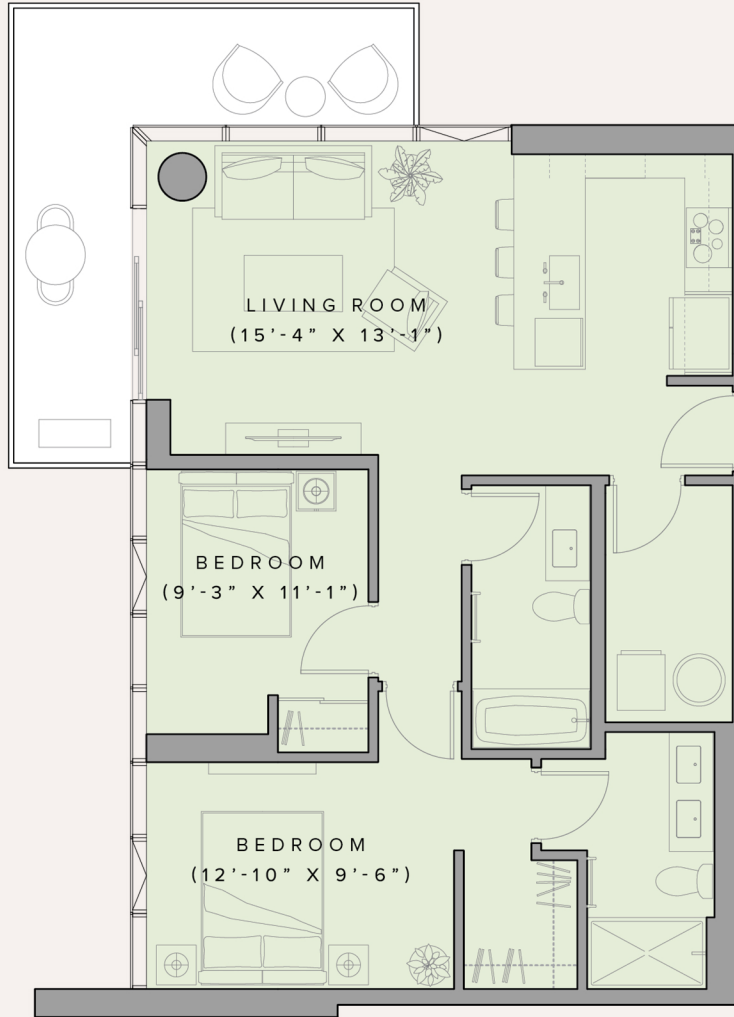

Unit 00 R

2 BEDROOM / 2 BATHROOM

APPROX. SQUARE FOOTAGE:

Total 1,033 sq.ft. / Interior 871 sq. ft. / Lanai 162 sq. ft.

LEVELS: 16 - 44

UNIT NUMBERS:

1600	1900	2200	2500	2800	3100	3400	3700	4000	4300
1700	2000	2300	2600	2900	3200	3500	3800	4100	4400
1800	2100	2400	2700	3000	3300	3600	3900	4200	