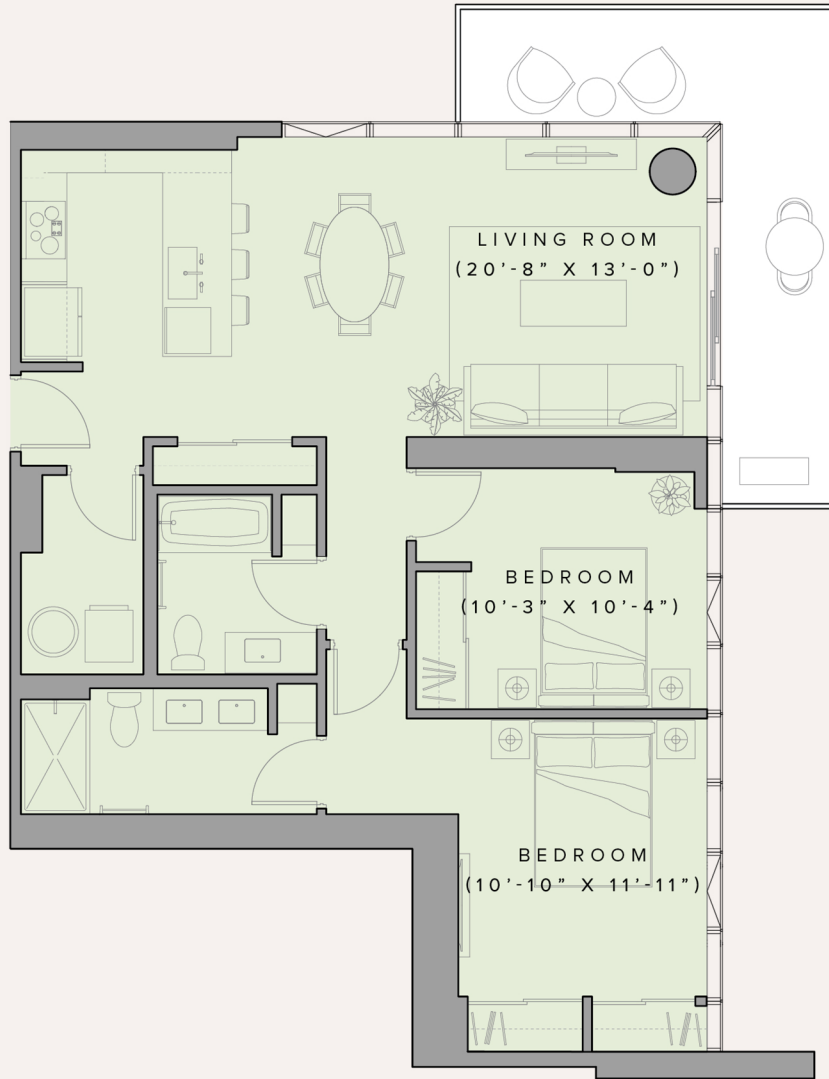

Unit 01 R

2 BEDROOM / 2 BATHROOM

APPROX. SQUARE FOOTAGE:

Total 1,162 sq. ft. / Interior 990 sq. ft. / Lanai 172 sq. ft.

LEVELS: 16 - 44

UNIT NUMBER:

- | | | | | | | | | | |
|------|------|------|------|------|------|------|------|------|------|
| 1601 | 1901 | 2201 | 2501 | 2801 | 3101 | 3401 | 3701 | 4001 | 4301 |
| 1701 | 2001 | 2301 | 2601 | 2901 | 3201 | 3501 | 3801 | 4101 | 4401 |
| 1801 | 2101 | 2401 | 2701 | 3001 | 3301 | 3601 | 3901 | 4201 | |