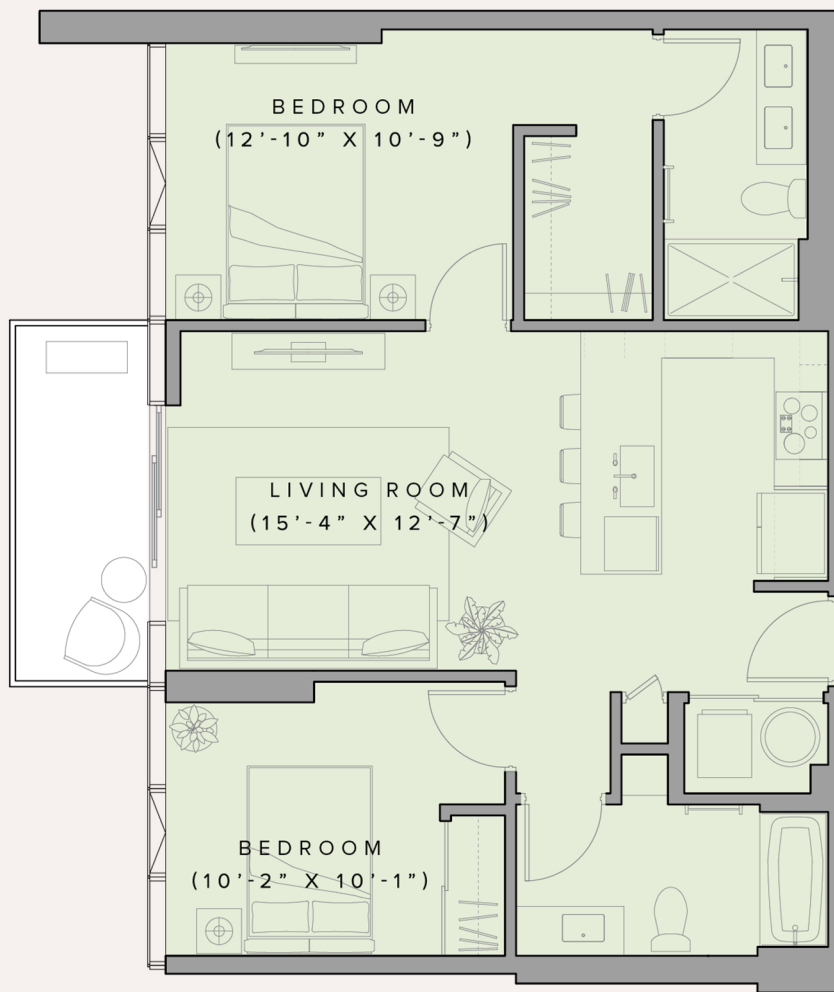

Unit 02 R

2 BEDROOM / 2 BATHROOM

APPROX. SQUARE FOOTAGE:

Total 913 sq. ft. / Interior 841 sq. ft. / Lanai 72 sq. ft.

LEVELS: 4 - 44

UNIT NUMBERS:

402	702	1002	1302	1602	1902	2202	2502	2802	3102	3402	3702	4002	4302
502	802	1102	1402	1702	2002	2302	2602	2902	3202	3502	3802	4102	4402
602	902	1202	1502	1802	2102	2402	2702	3002	3302	3602	3902	4202	