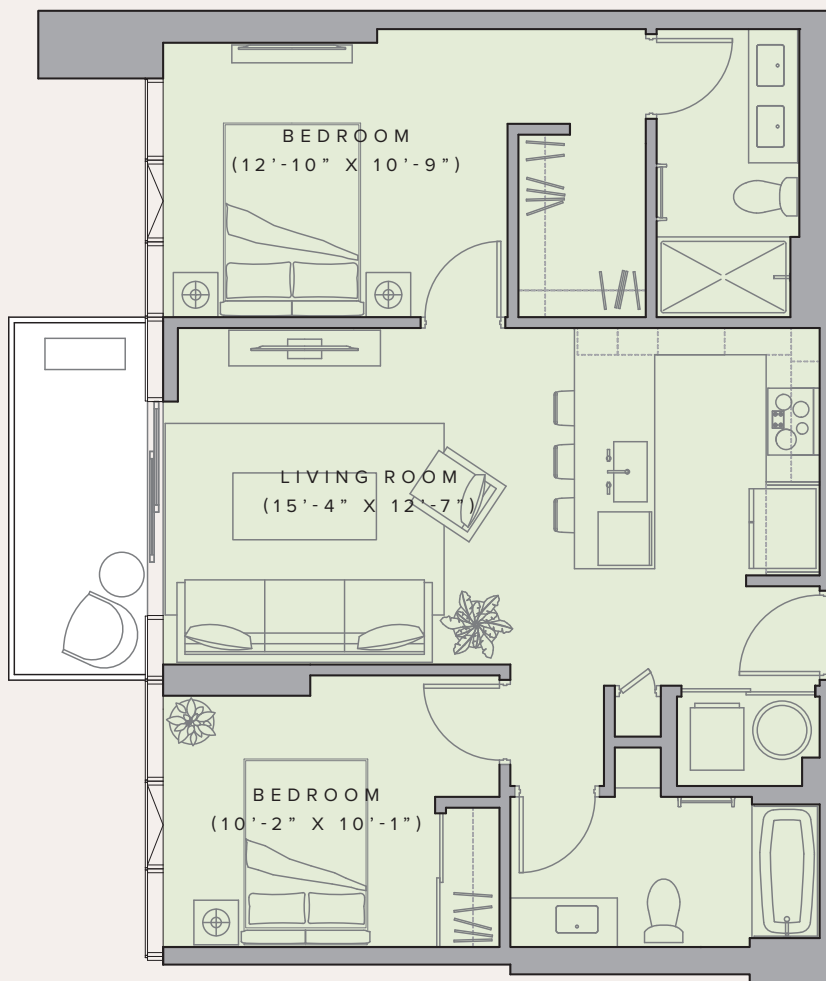

Unit 02 R

2 BEDROOM / 2 BATHROOM

APPROX. SQUARE FOOTAGE:

Total 913 sq. ft. / Interior 841 sq. ft. / Lanai 72 sq. ft.

LEVELS: 4 - 44

UNIT NUMBERS:

402	702	1002	1302	1602	1902	2202	2502	2802	3102	3402	3702	4002	4302
502	802	1102	1402	1702	2002	2302	2602	2902	3202	3502	3802	4102	4402
602	902	1202	1502	1802	2102	2402	2702	3002	3302	3602	3902	4202	