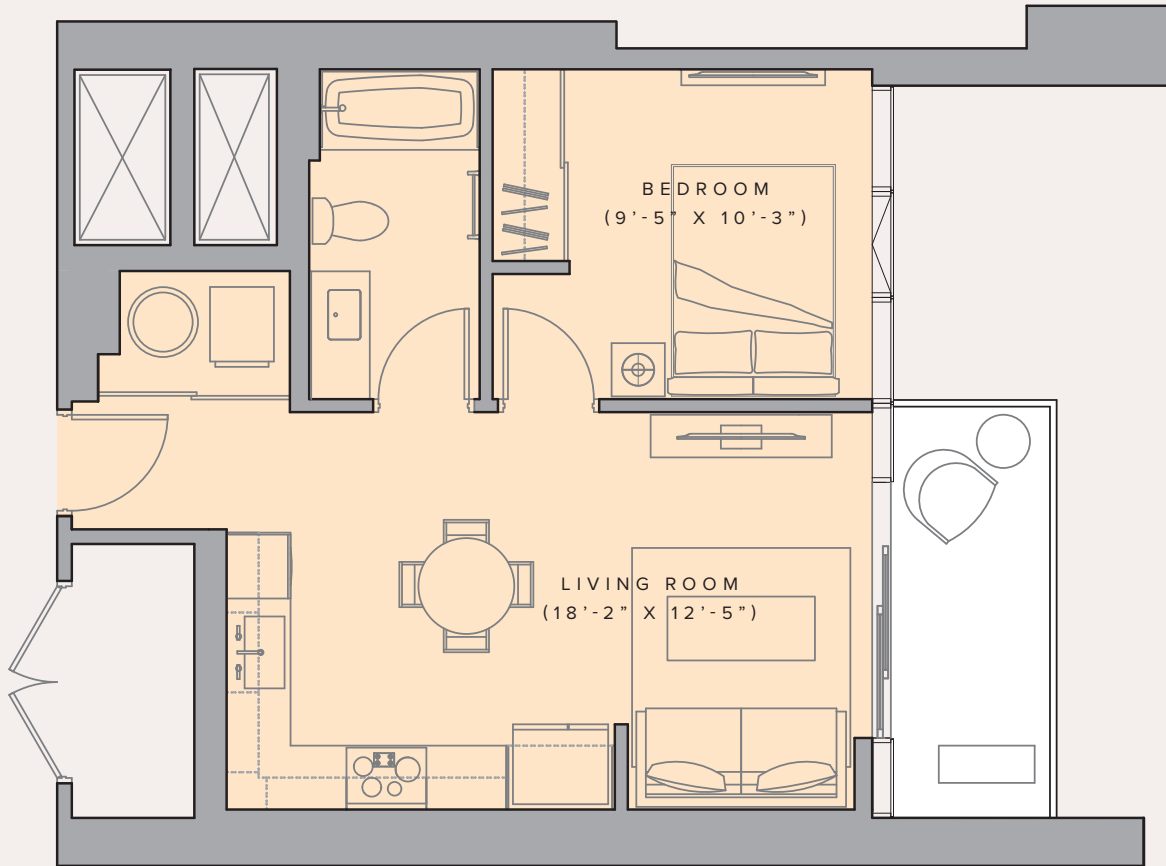

# Unit 03 R

1 BEDROOM / 1 BATHROOM

**APPROX. SQUARE FOOTAGE:**

Total 568 sq. ft. / Interior 501 sq. ft. / Lanai 67 sq. ft.

**LEVELS:** 4 - 44

**UNIT NUMBERS:**

403	703	1003	1303	1603	1903	2203	2503	2803	3103	3403	3703	4003	4303
503	803	1103	1403	1703	2003	2303	2603	2903	3203	3503	3803	4103	4403
603	903	1203	1503	1803	2103	2403	2703	3003	3303	3603	3903	4203	