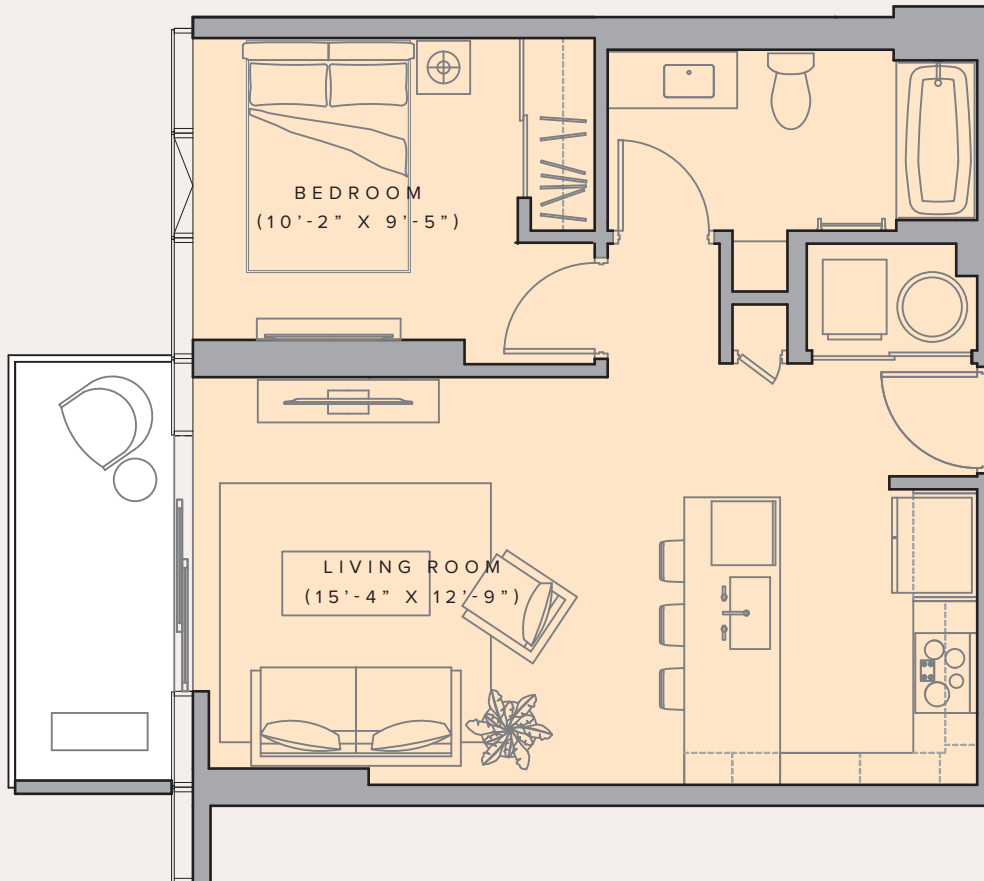

Unit 04 R

1 BEDROOM / 1 BATHROOM

APPROX. SQUARE FOOTAGE:

Total 639 sq. ft. / Interior 569 sq. ft. / Lanai 70 sq. ft.

LEVELS: 4 - 24

UNIT NUMBERS:

404	704	1004	1304	1604	1904	2204
504	804	1104	1404	1704	2004	2304
604	904	1204	1504	1804	2104	2404