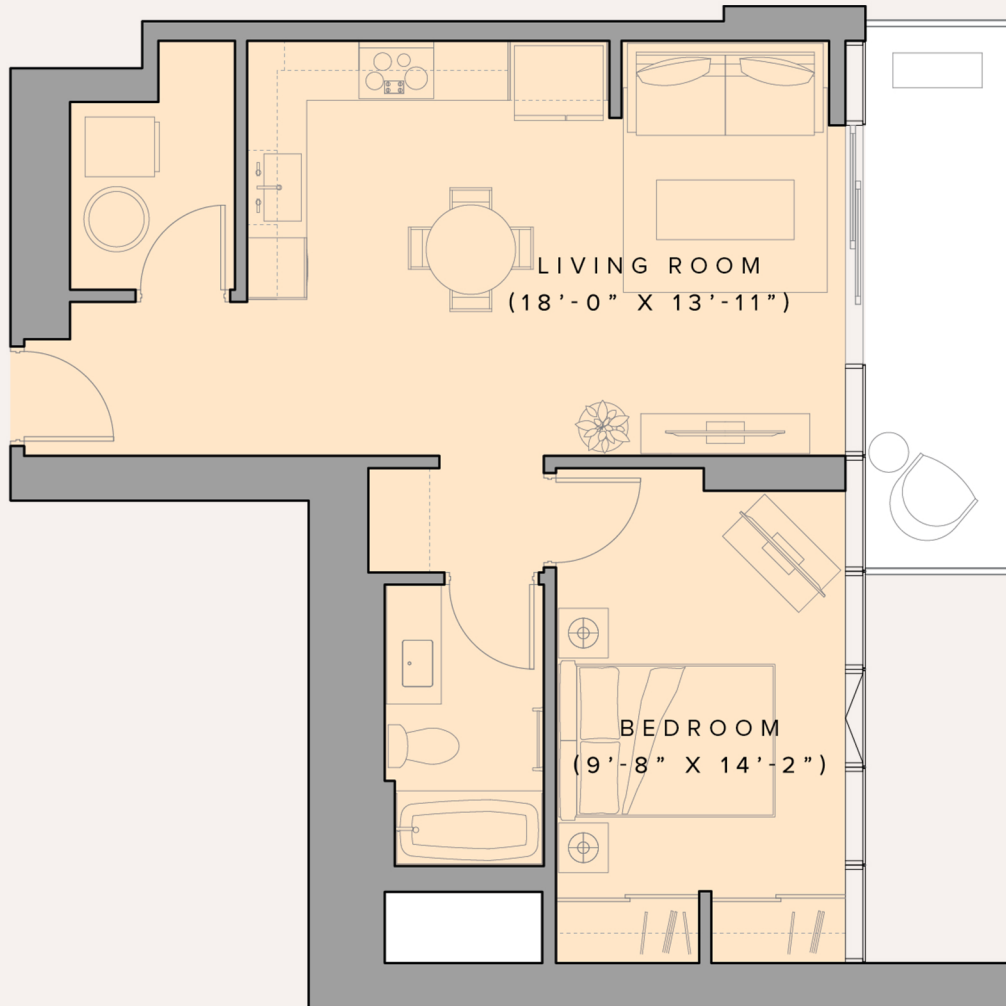

# Unit 07 R

1 BEDROOM / 1 BATHROOM

**APPROX. SQUARE FOOTAGE:**

Total 710 sq. ft. / Interior 618 sq. ft. / Lanai 92 sq. ft.

**LEVELS:** 4 - 44

**UNIT NUMBERS:**

407	707	1007	1307	1607	1907	2207	2507	2807	3107	3407	3707	4007	4307
507	807	1107	1407	1707	2007	2307	2607	2907	3207	3507	3807	4107	4407
607	907	1207	1507	1807	2107	2407	2707	3007	3307	3607	3907	4207	