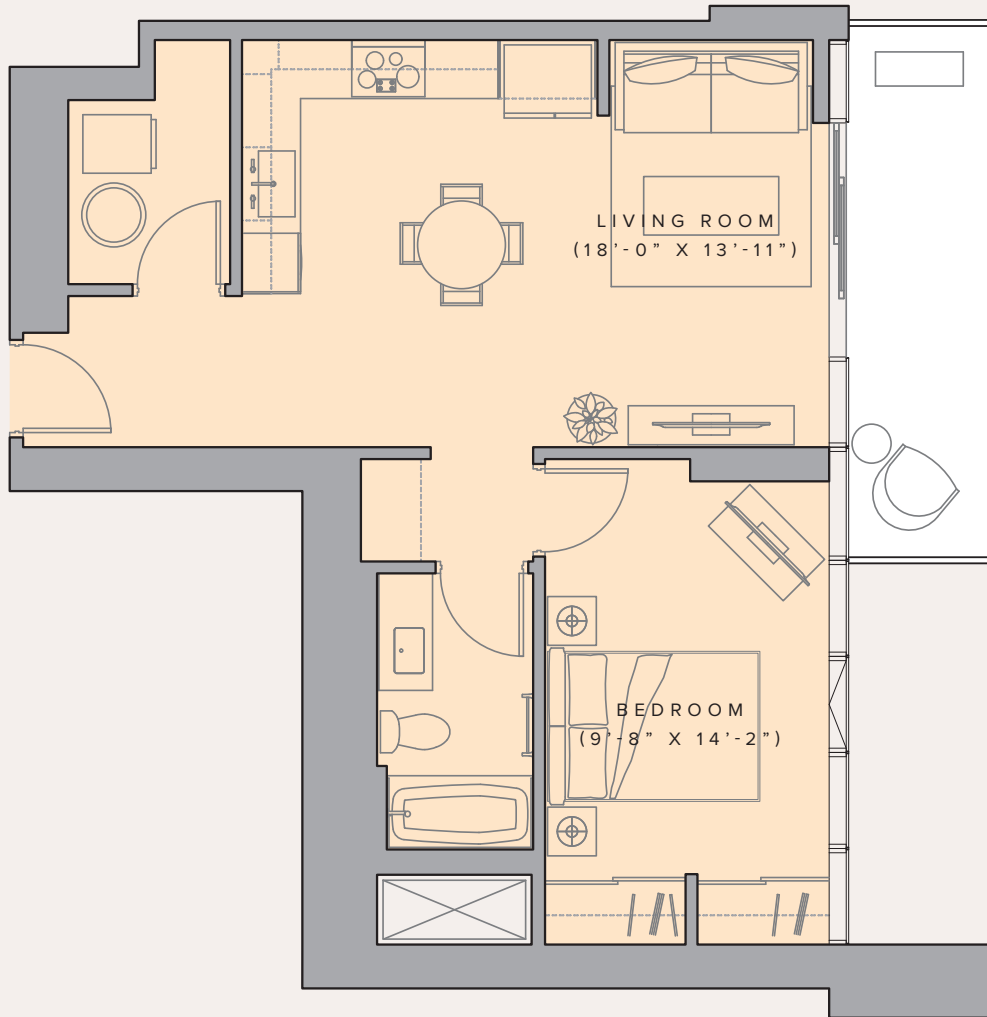

Unit 07 R

1 BEDROOM / 1 BATHROOM

APPROX. SQUARE FOOTAGE:

Total 710 sq. ft. / Interior 618 sq. ft. / Lanai 92 sq. ft.

LEVELS: 4 - 44

UNIT NUMBERS:

407	707	1007	1307	1607	1907	2207	2507	2807	3107	3407	3707	4007	4307
507	807	1107	1407	1707	2007	2307	2607	2907	3207	3507	3807	4107	4407
607	907	1207	1507	1807	2107	2407	2707	3007	3307	3607	3907	4207	