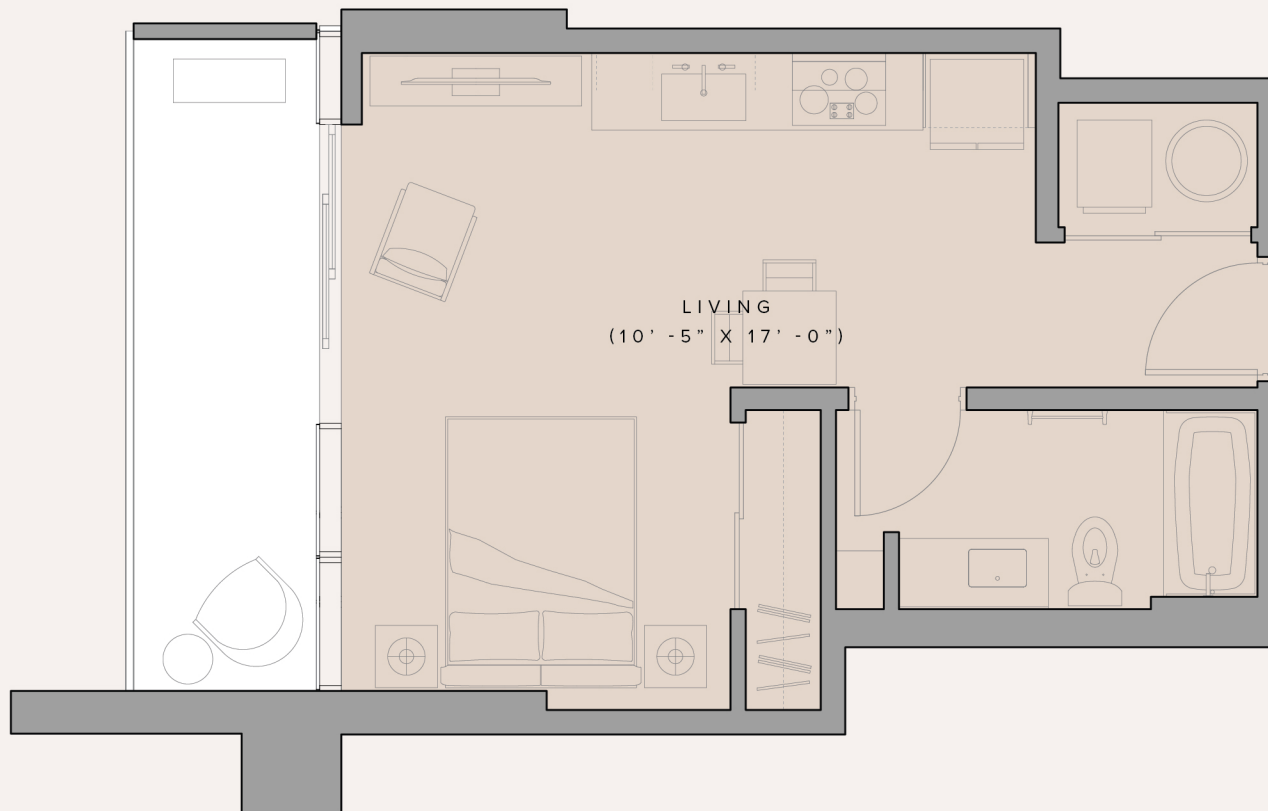

Unit 10 R

STUDIO / 1 BATHROOM

APPROX. SQUARE FOOTAGE:

Total 477 sq. ft. / Interior 391 sq. ft. / Lanai 86 sq. ft.

LEVELS: 4 - 24

UNIT NUMBERS:

410	710	1010	1310	1610	1910	2210
510	810	1110	1410	1710	2010	2310
610	910	1210	1510	1810	2110	2410