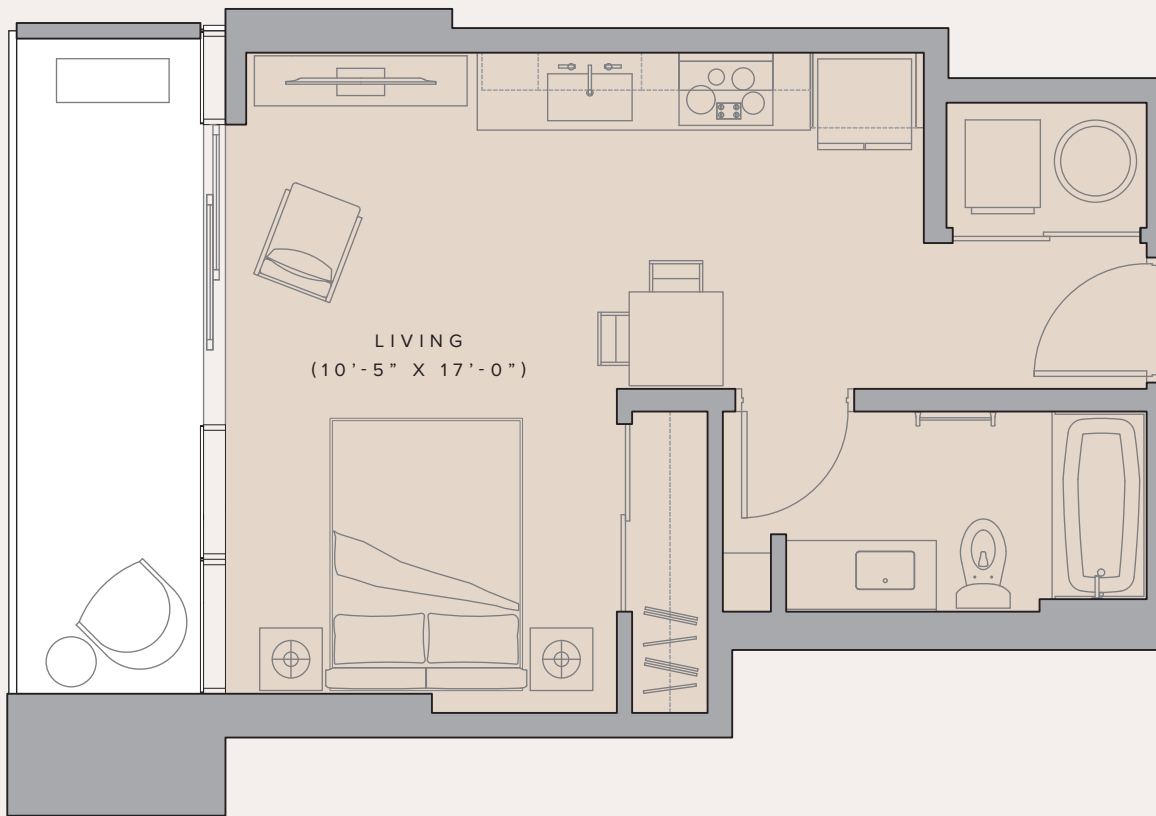

# Unit 10 R

STUDIO / 1 BATHROOM

**APPROX. SQUARE FOOTAGE:**

Total 477 sq. ft. / Interior 391 sq. ft. / Lanai 86 sq. ft.

**LEVELS:** 4 - 24

**UNIT NUMBERS:**

410	710	1010	1310	1610	1910	2210
510	810	1110	1410	1710	2010	2310
610	910	1210	1510	1810	2110	2410