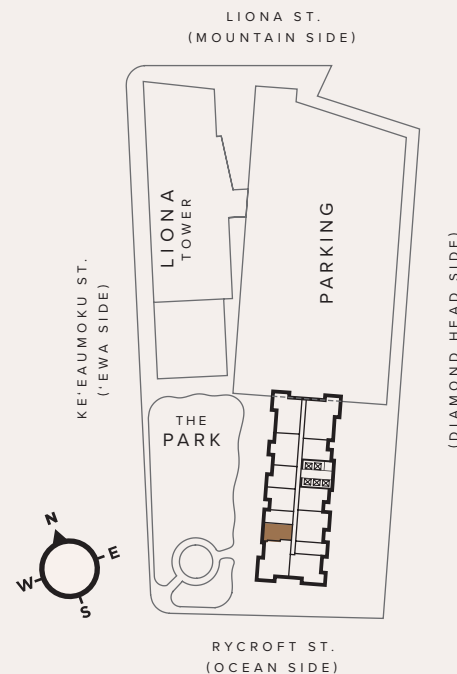

# Unit 10 R

STUDIO / 1 BATHROOM

**APPROX. SQUARE FOOTAGE:**

Total 477 sq. ft. / Interior 391 sq. ft. / Lanai 86 sq. ft.

**LEVELS:** 4 - 24

**UNIT NUMBERS:**

410	710	1010	1310	1610	1910	2210
510	810	1110	1410	1710	2010	2310
610	910	1210	1510	1810	2110	2410