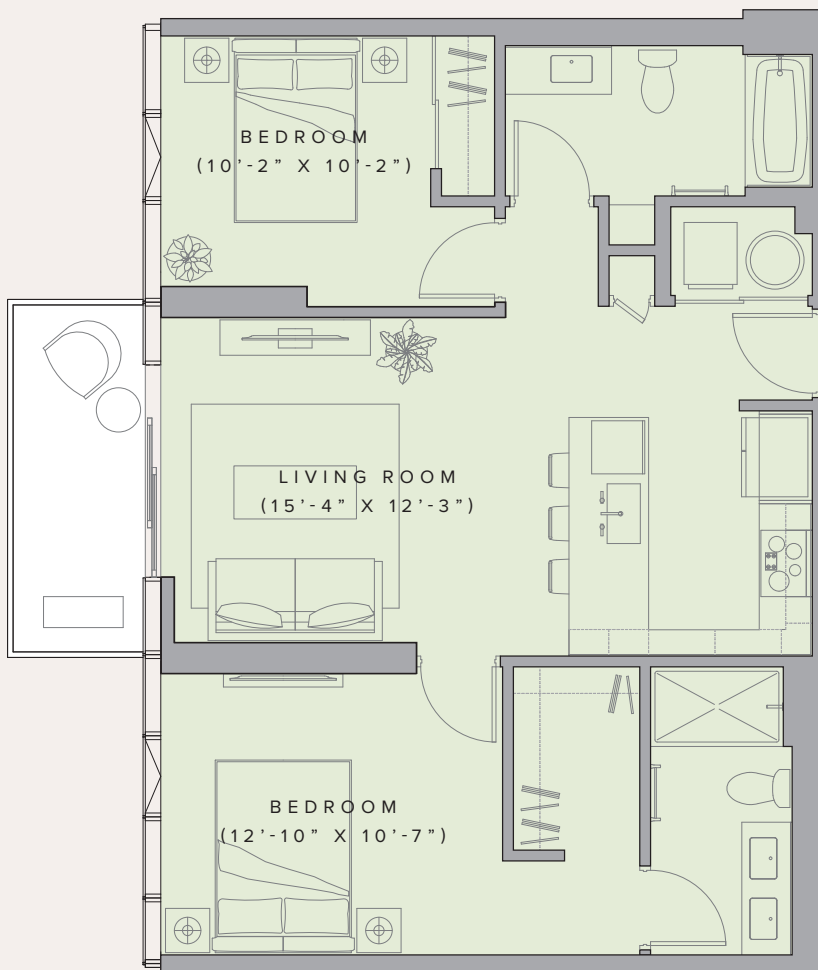

Unit 14 R

2 BEDROOM / 2 BATHROOM

APPROX. SQUARE FOOTAGE:

Total 917 sq. ft. / Interior 847 sq. ft. / Lanai 70 sq. ft.

LEVELS: 25 - 44

UNIT NUMBERS:

- 2514 2814 3114 3414 3714 4014 4314
- 2614 2914 3214 3514 3814 4114 4414
- 2714 3014 3314 3614 3914 4214