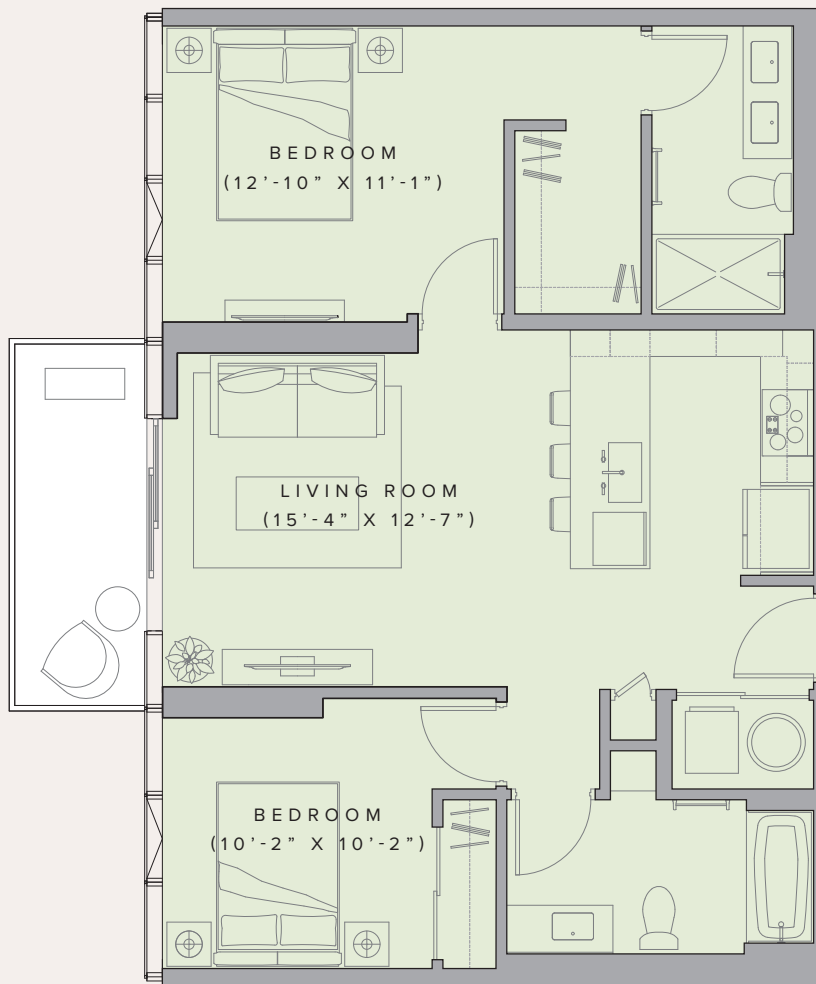

Unit 16 R

2 BEDROOM / 2 BATHROOM

APPROX. SQUARE FOOTAGE:

Total 944 sq. ft. / Interior 872 sq. ft. / Lanai 72 sq. ft.

LEVELS: 25 - 44

UNIT NUMBERS:

2516 2816 3116 3416 3716 4016 4316
2616 2916 3216 3516 3816 4116 4416
2716 3016 3316 3616 3916 4216