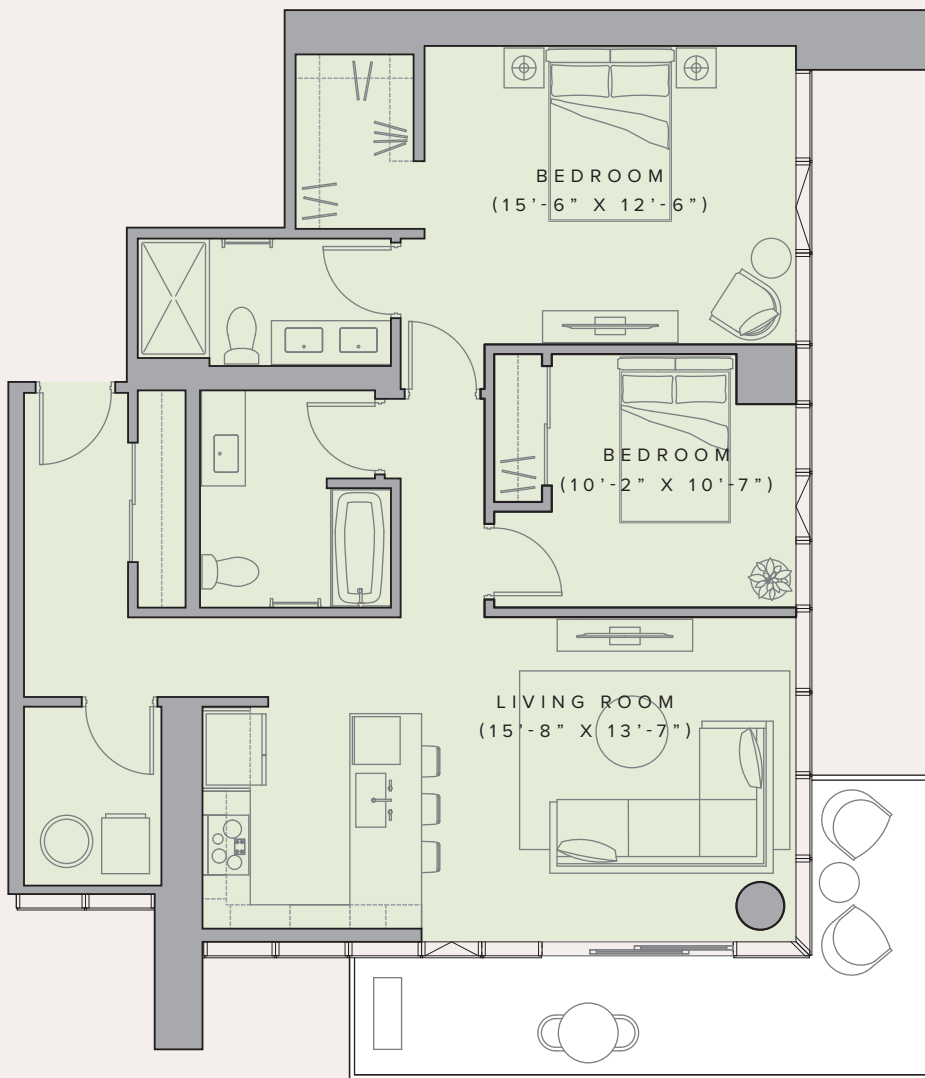

Unit 19 R

2 BEDROOM / 2 BATHROOM

APPROX. SQUARE FOOTAGE:

Total 1,238 sq. ft. / Interior 1,074 sq. ft. / Lanai 164 sq. ft.

LEVELS: 25 - 44

UNIT NUMBERS:

- 2519 2819 3119 3419 3719 4019 4319
- 2619 2919 3219 3519 3819 4119 4419
- 2719 3019 3319 3619 3919 4219