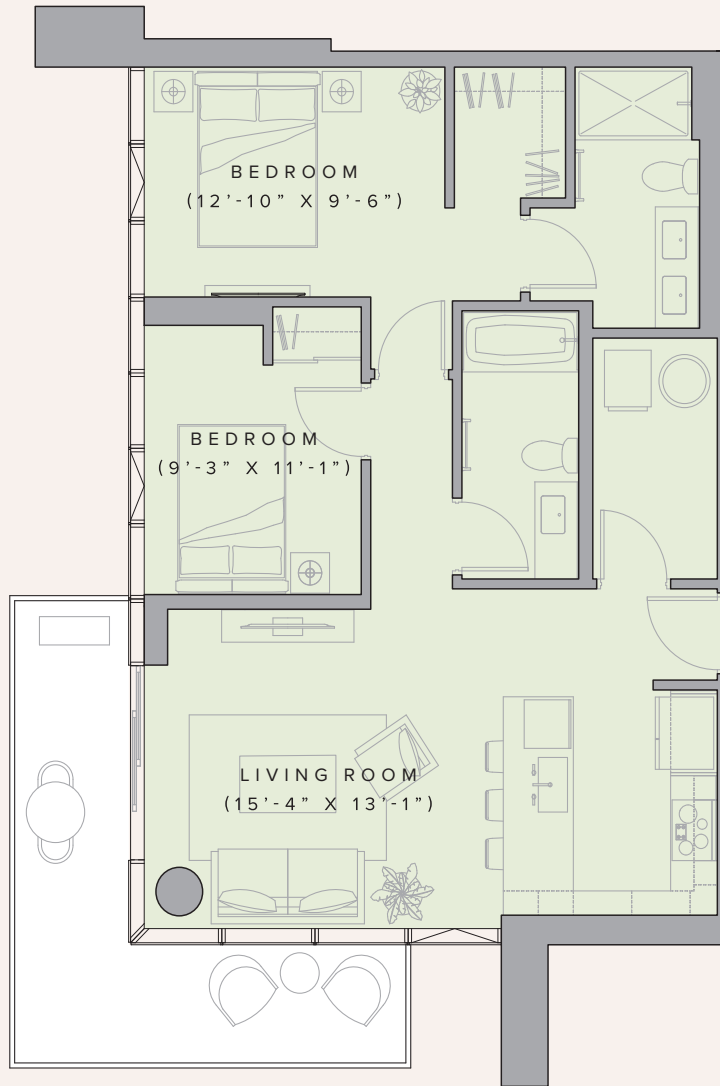

Unit 00

2 BEDROOM / 2 BATHROOM

APPROX. SQUARE FOOTAGE:

Total 1,033 sq. ft. / Interior 871 sq. ft. / Lanai 162 sq. ft.

LEVELS: 4 - 44

UNIT NUMBERS:

400	700	1000	1300	1600	1900	2200	2500	2800	3100	3400	3700	4000	4300
500	800	1100	1400	1700	2000	2300	2600	2900	3200	3500	3800	4100	4400
600	900	1200	1500	1800	2100	2400	2700	3000	3300	3600	3900	4200	