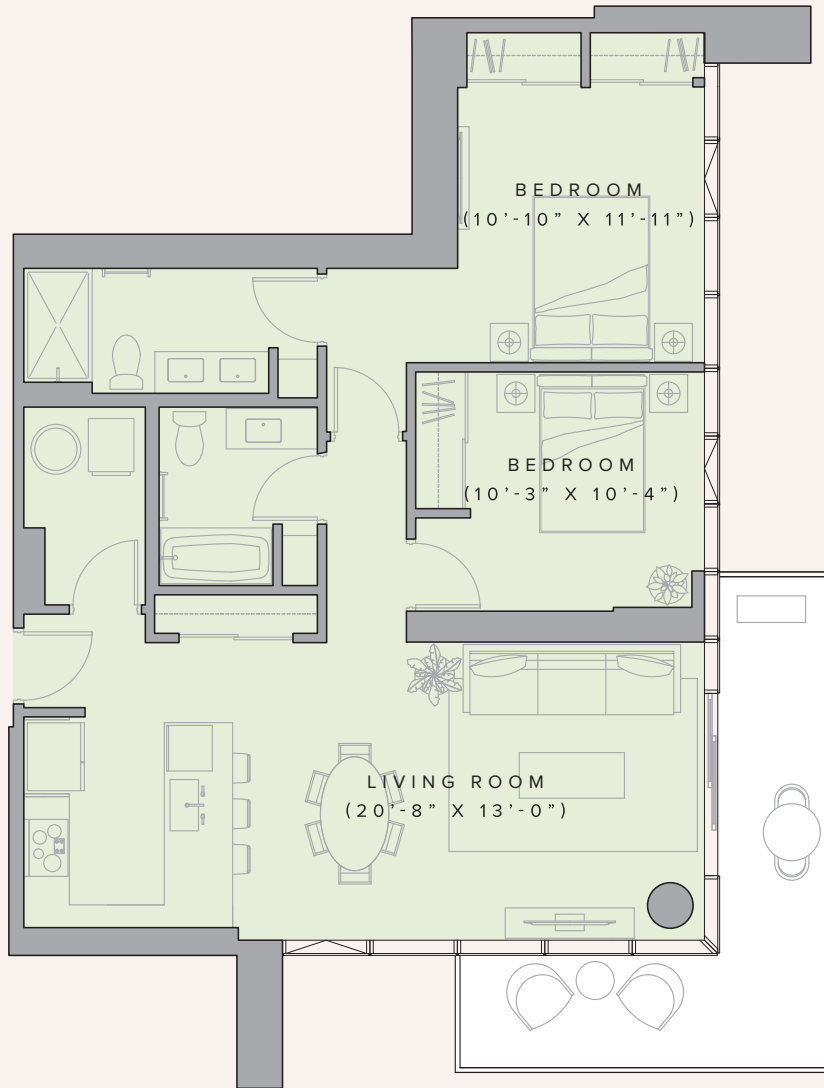

Unit 01

2 BEDROOM / 2 BATHROOM

APPROX. SQUARE FOOTAGE:

Total 1,162 sq. ft. / Interior 990 sq. ft. / Lanai 172 sq. ft.

LEVELS: 4 - 44

UNIT NUMBERS:

401	701	1001	1301	1601	1901	2201	2501	2801	3101	3401	3701	4001	4301
501	801	1101	1401	1701	2001	2301	2601	2901	3201	3501	3801	4101	4401
601	901	1201	1501	1801	2101	2401	2701	3001	3301	3601	3901	4201	