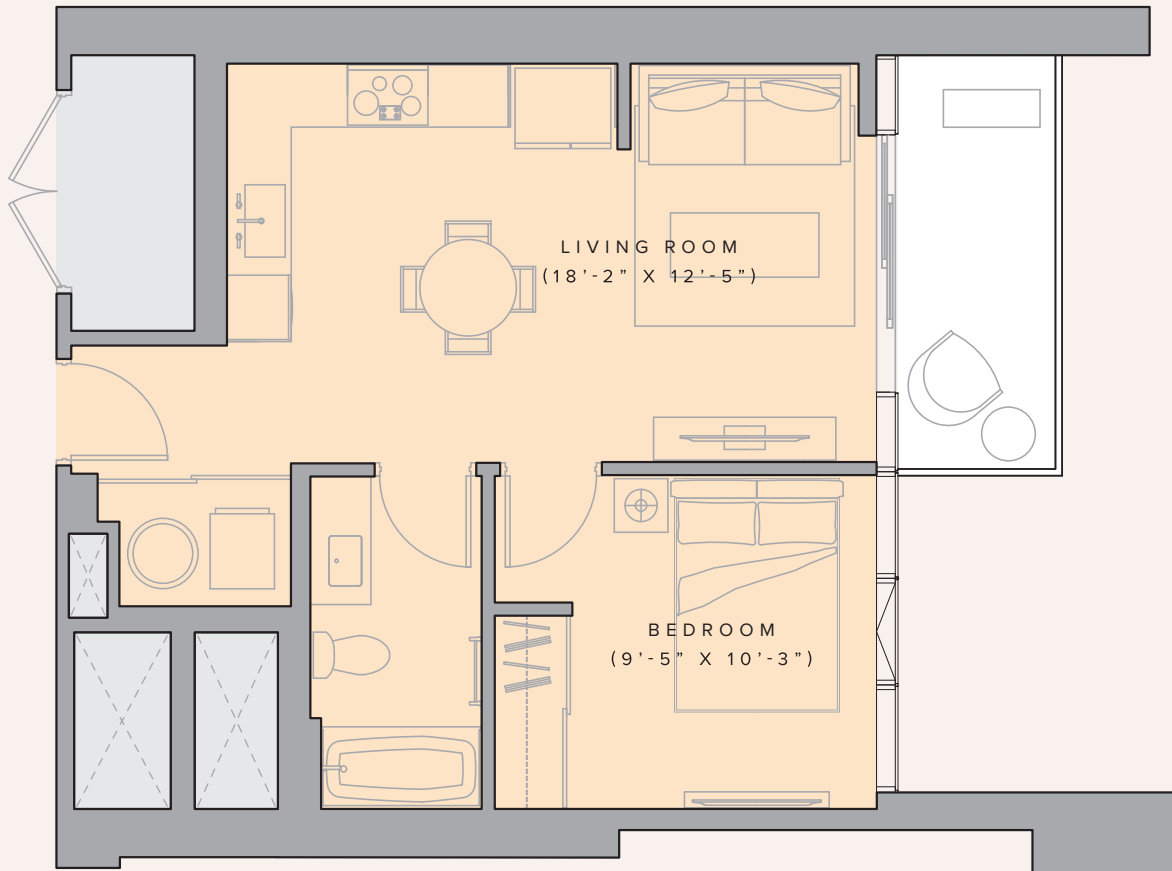

Unit 03

1 BEDROOM / 1 BATHROOM

APPROX. SQUARE FOOTAGE:

Total 568 sq. ft. / Interior 501 sq. ft. / Lanai 67 sq. ft.

LEVELS: 4 - 44

UNIT NUMBERS:

403	703	1003	1303	1603	1903	2203	2503	2803	3103	3403	3703	4003	4303
503	803	1103	1403	1703	2003	2303	2603	2903	3203	3503	3803	4103	4403
603	903	1203	1503	1803	2103	2403	2703	3003	3303	3603	3903	4203	