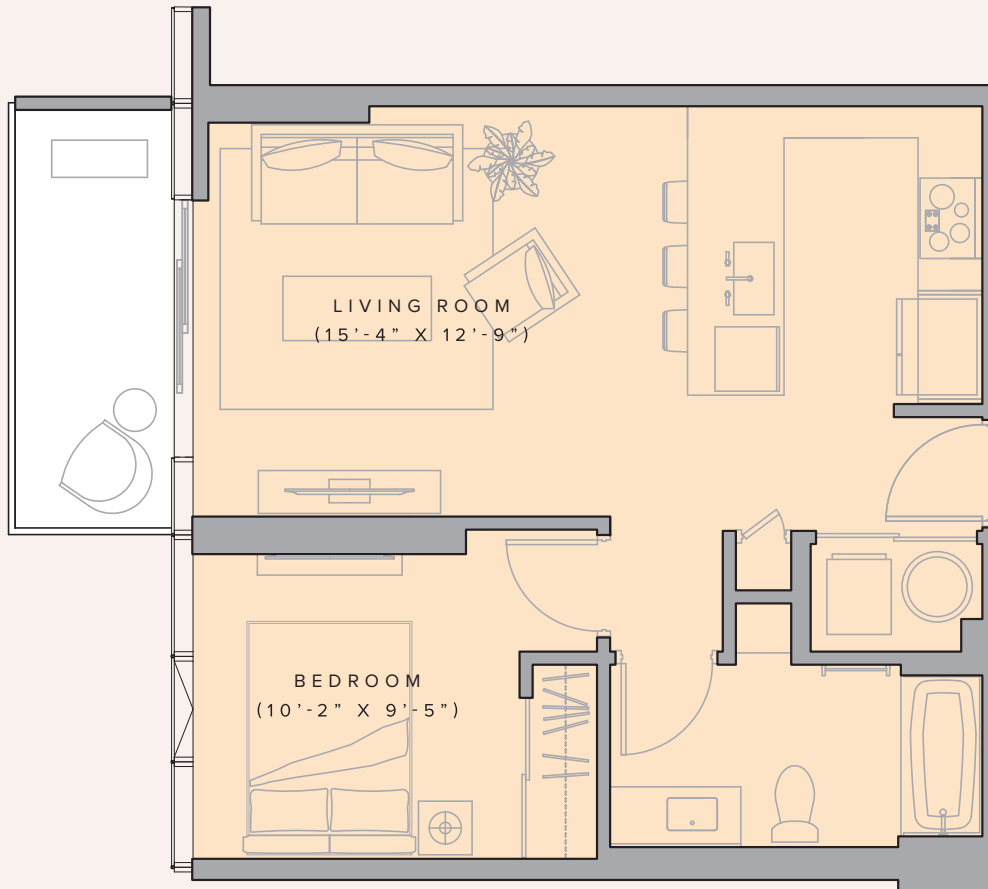

Unit 04

1 BEDROOM / 1 BATHROOM

APPROX. SQUARE FOOTAGE:

Total 639 sq. ft. / Interior 569 sq. ft. / Lanai 70 sq. ft.

LEVELS: 4 - 24

UNIT NUMBERS:

404	704	1004	1304	1604	1904	2204
504	804	1104	1404	1704	2004	2304
604	904	1204	1504	1804	2104	2404