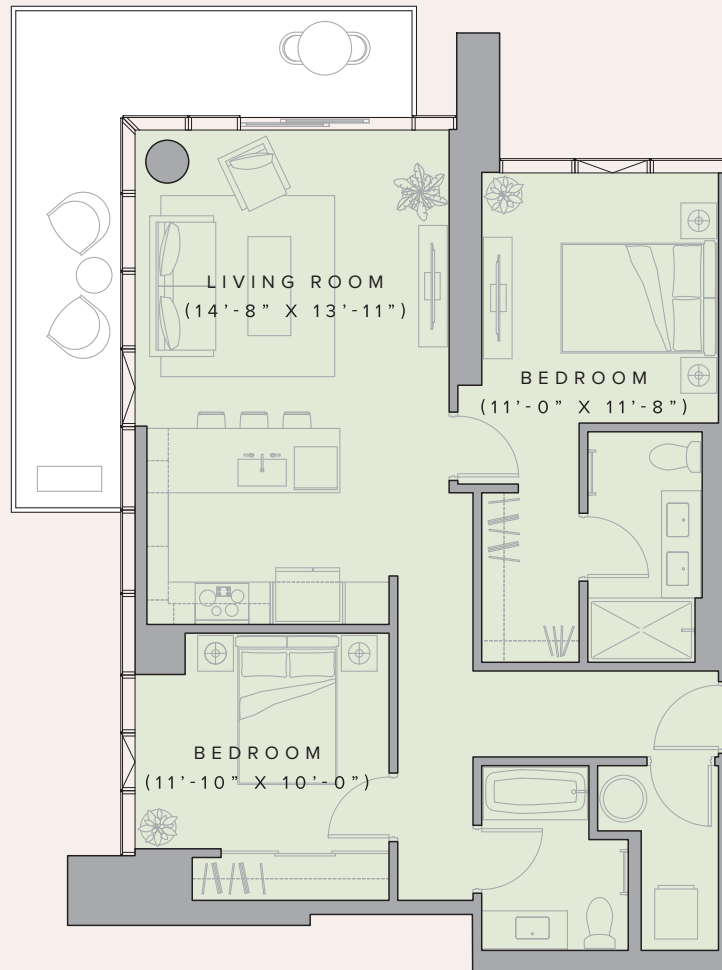

Unit 12

2 BEDROOM / 2 BATHROOM

APPROX. SQUARE FOOTAGE:

Total 1,162 sq. ft. / Interior 976 sq. ft. / Lanai 186 sq. ft.

LEVELS: 4 - 24

UNIT NUMBERS:

412	712	1012	1312	1612	1912	2212
512	812	1112	1412	1712	2012	2312
612	912	1212	1512	1812	2112	2412