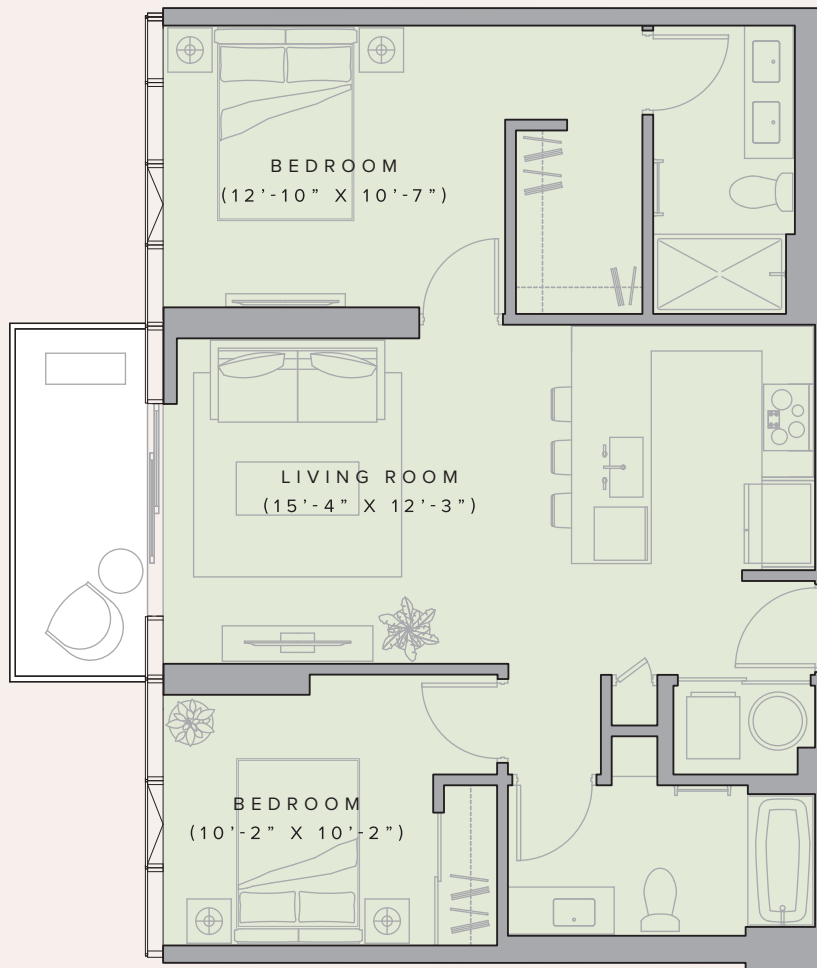

# Unit 14

**2 BEDROOM / 2 BATHROOM**

**APPROX. SQUARE FOOTAGE:**

Total 917 sq. ft. / Interior 847 sq. ft. / Lanai 70 sq. ft.

**LEVELS:** 25 - 44

**UNIT NUMBERS:**

2514 2814 3114 3414 3714 4014 4314  
 2614 2914 3214 3514 3814 4114 4414  
 2714 3014 3314 3614 3914 4214