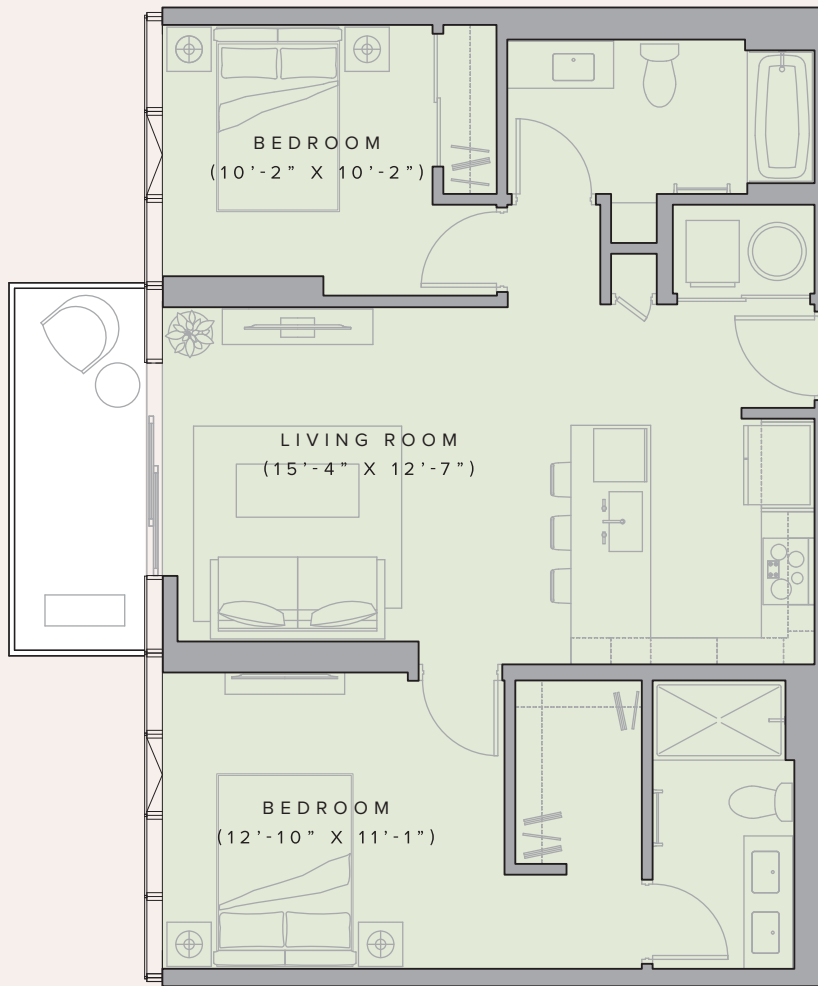

Unit 16

2 BEDROOM / 2 BATHROOM

APPROX. SQUARE FOOTAGE:

Total 944 sq. ft. / Interior 872 sq. ft. / Lanai 72 sq. ft.

LEVELS: 25 - 44

UNIT NUMBERS:

- 2516 2816 3116 3416 3716 4016 4316
- 2616 2916 3216 3516 3816 4116 4416
- 2716 3016 3316 3616 3916 4216