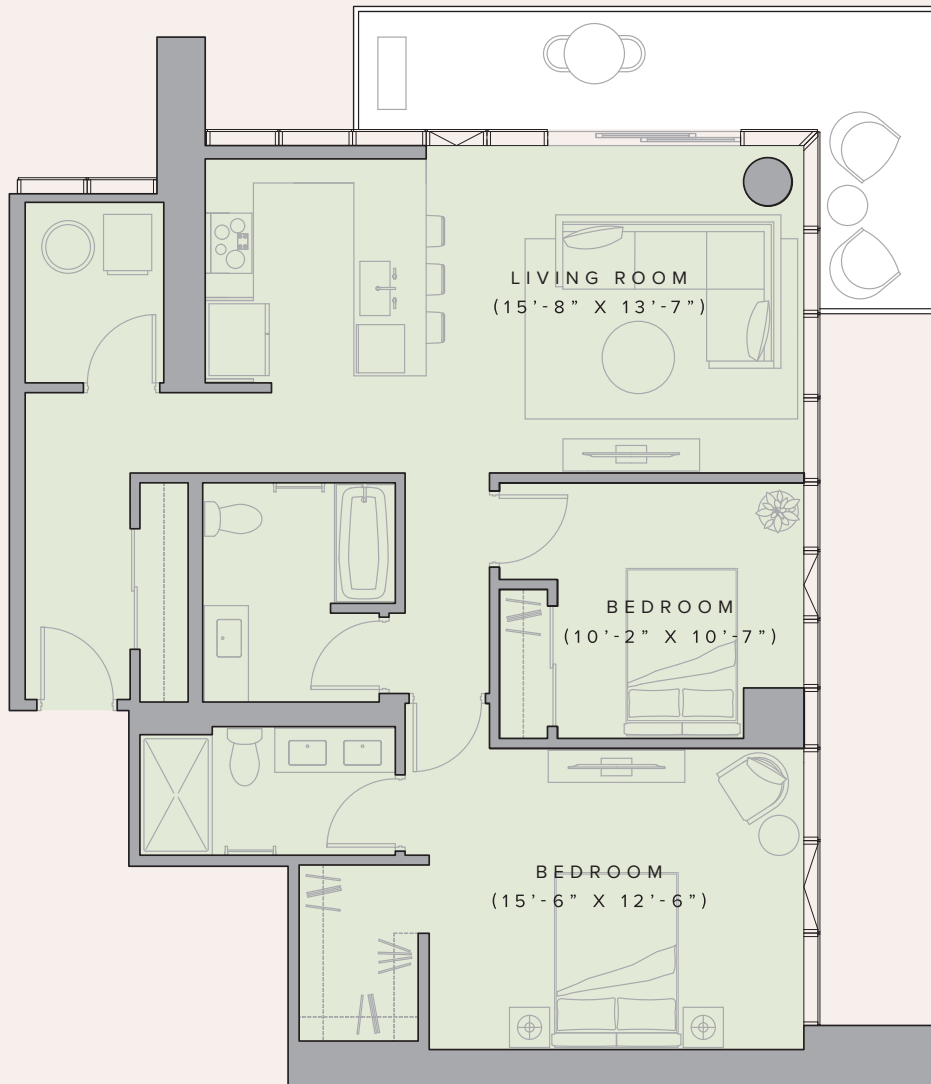

# Unit 19

**2 BEDROOM / 2 BATHROOM**

**APPROX. SQUARE FOOTAGE:**

Total 1,238 sq. ft. / Interior 1,074 sq. ft. / Lanai 164 sq. ft.

**LEVELS:** 25 - 44

**UNIT NUMBERS:**

2519 2819 3119 3419 3719 4019 4319  
 2619 2919 3219 3519 3819 4119 4419  
 2719 3019 3319 3619 3919 4219