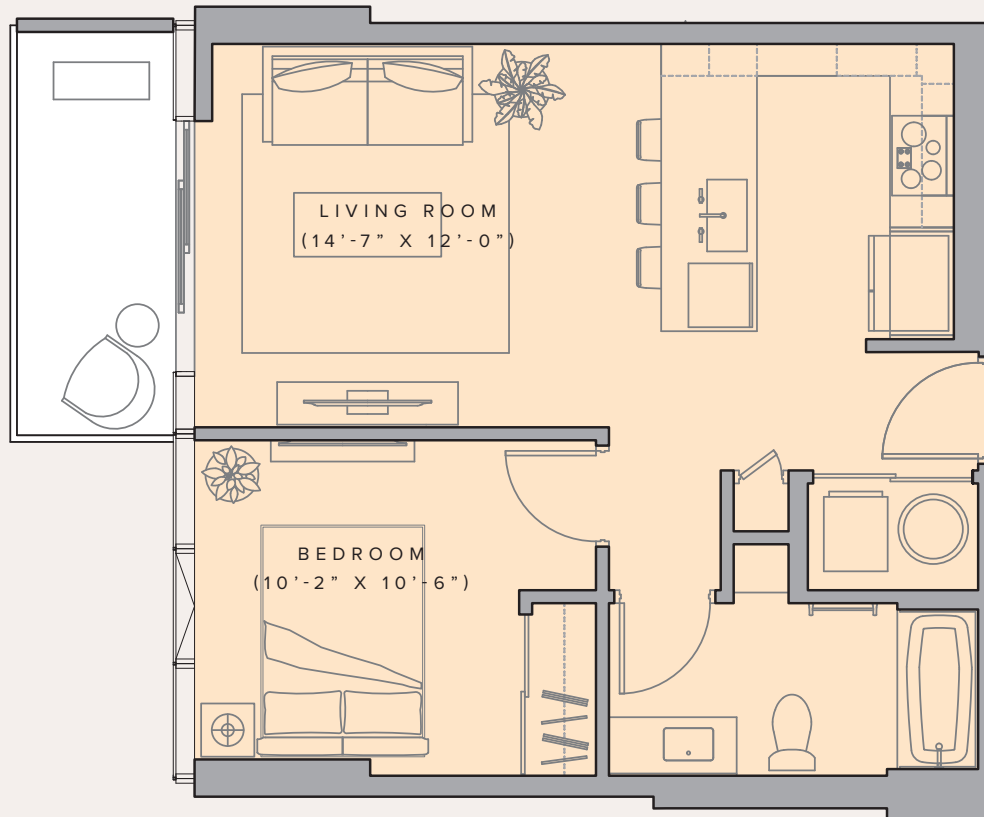

# Unit 06 R

1 BEDROOM / 1 BATHROOM

**APPROX. SQUARE FOOTAGE:**

Total 628 sq. ft. / Interior 562 sq. ft. / Lanai 66 sq. ft.

**LEVELS:** 4 - 24

**UNIT NUMBERS:**

406	706	1006	1306	1606	1906	2206
506	806	1106	1406	1706	2006	2306
606	906	1206	1506	1806	2106	2406