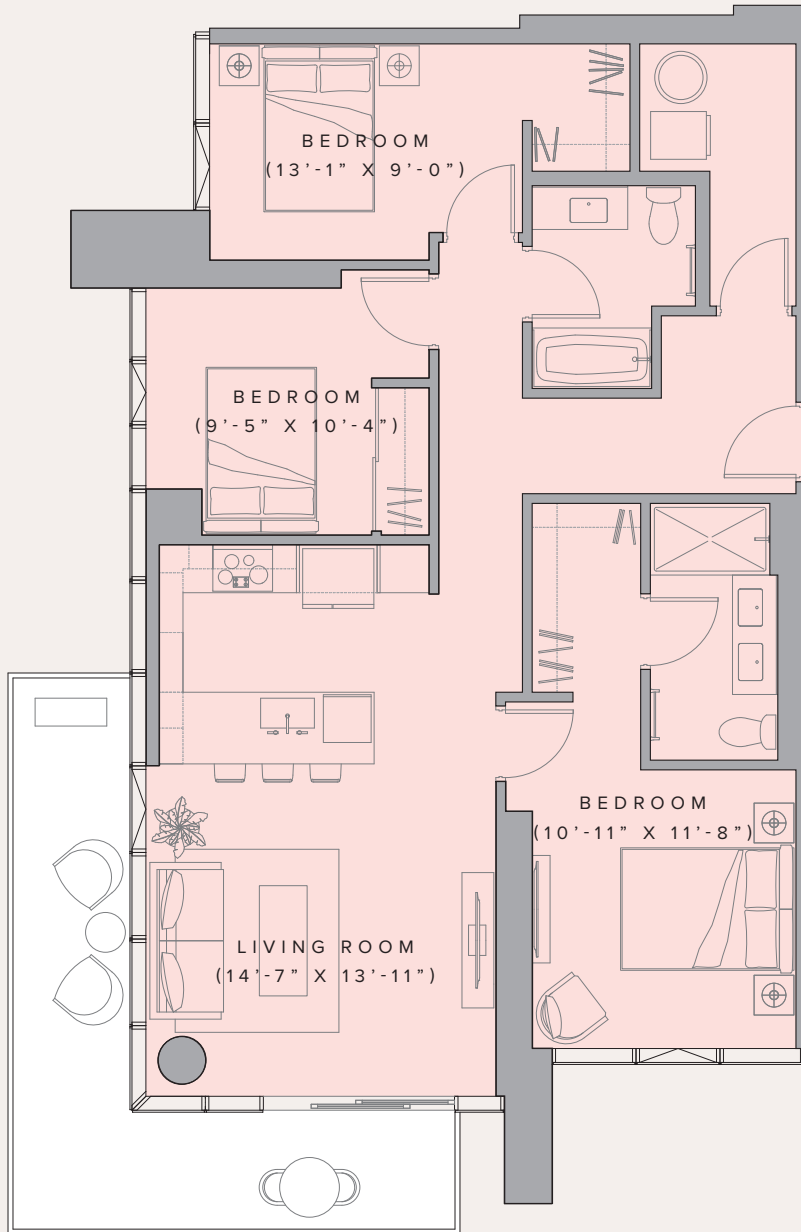

Unit 18 R

3 BEDROOM / 2 BATHROOM

APPROX. SQUARE FOOTAGE:

Total 1,333 sq. ft. / Interior 1,147 sq. ft. / Lanai 186 sq. ft.

LEVELS: 25 - 44

UNIT NUMBERS:

- 2518 2818 3118 3418 3718 4018 4318
- 2618 2918 3218 3518 3818 4118 4418
- 2718 3018 3318 3618 3918 4218