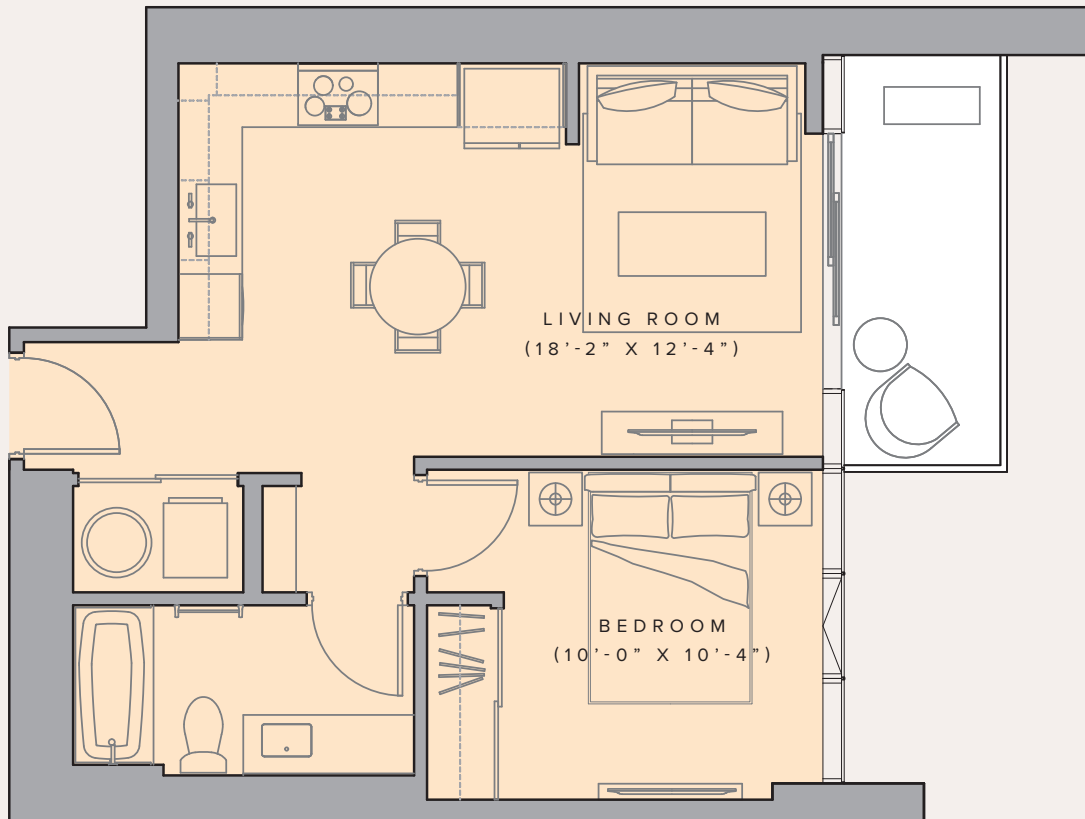

# Unit 05 R

1 BEDROOM / 1 BATHROOM

**APPROX. SQUARE FOOTAGE:**

Total 590 sq. ft. / Interior 523 sq. ft. / Lanai 67 sq. ft.

**LEVELS:** 4 - 44

**UNIT NUMBERS:**

405	705	1005	1305	1605	1905	2205	2505	2805	3105	3405	3705	4005	4305
505	805	1105	1405	1705	2005	2305	2605	2905	3205	3505	3805	4105	4405
605	905	1205	1505	1805	2105	2405	2705	3005	3305	3605	3905	4205	