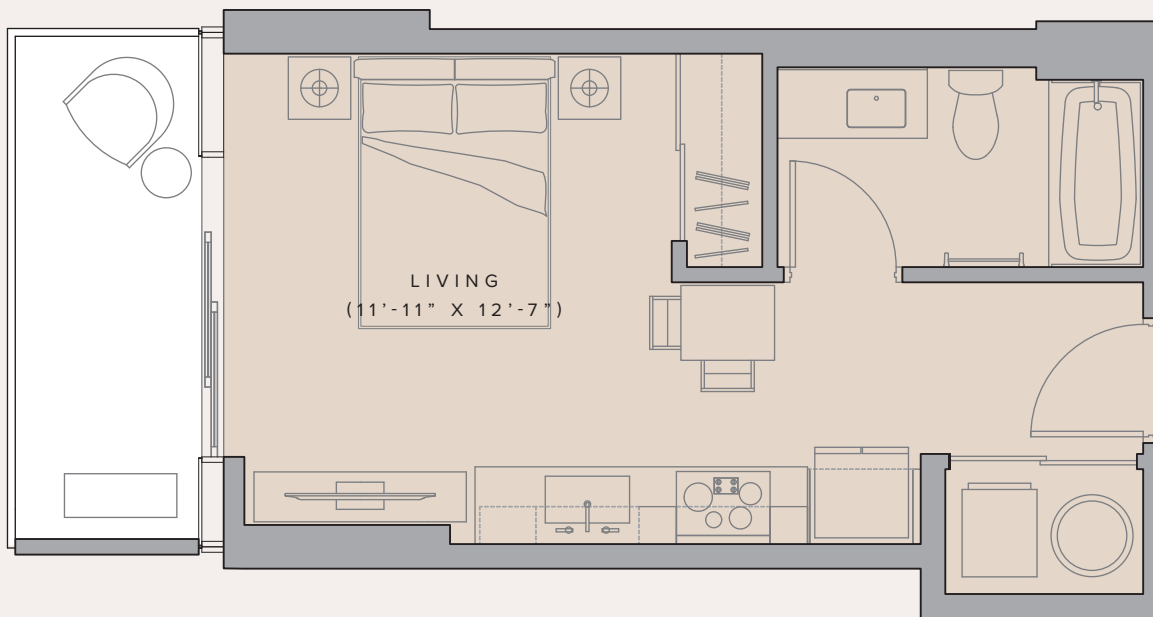

Unit 08 R

STUDIO / 1 BATHROOM

APPROX. SQUARE FOOTAGE:

Total 394 sq. ft. / Interior 324 sq. ft. / Lanai 70 sq. ft.

LEVELS: 4 - 24

UNIT NUMBERS:

408	708	1008	1308	1608	1908	2208
508	808	1108	1408	1708	2008	2308
608	908	1208	1508	1808	2108	2408